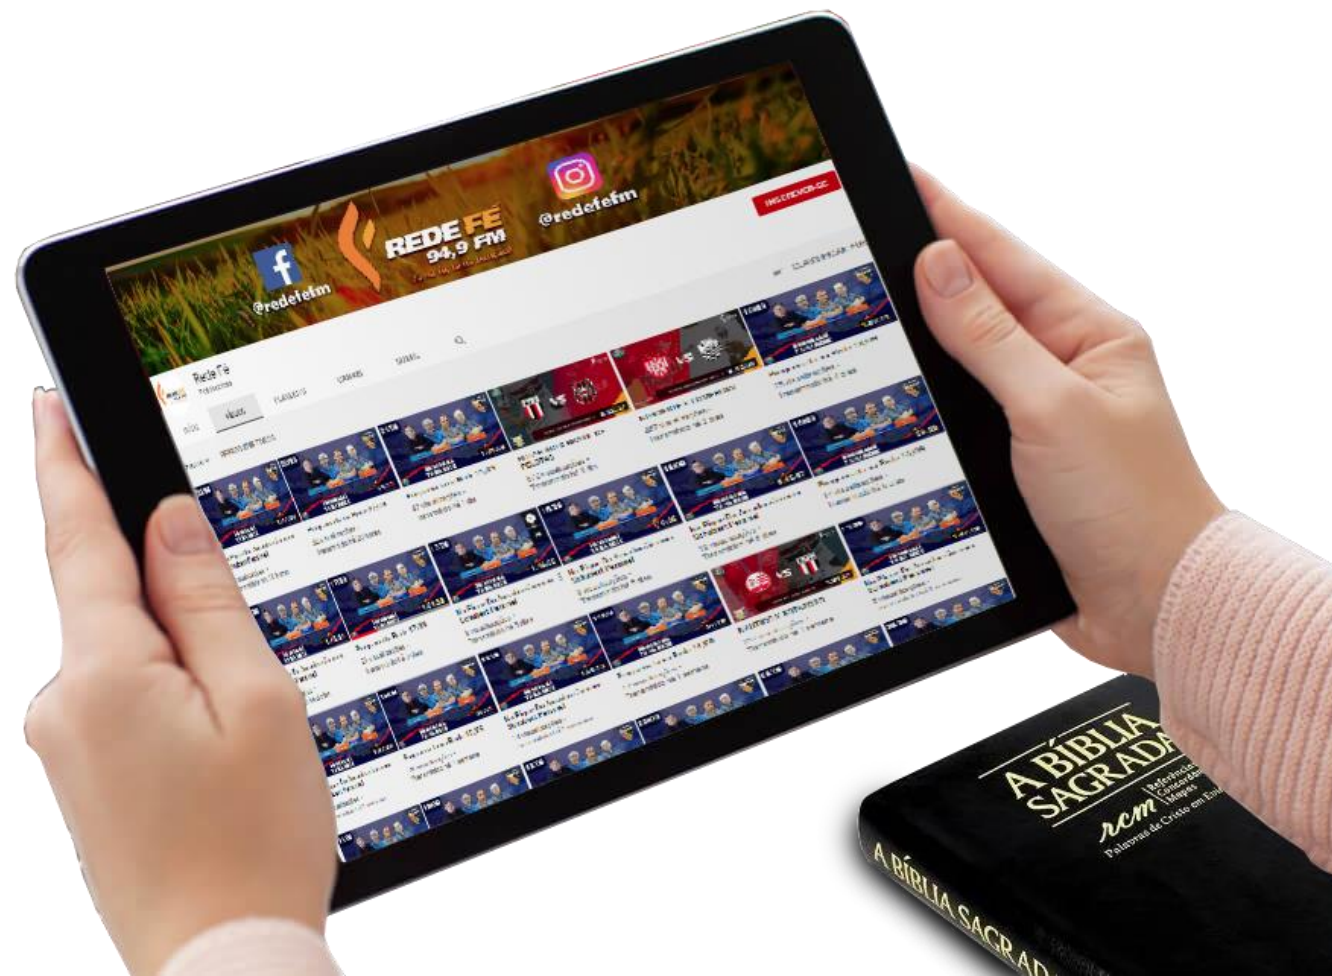

A REDE FÉ NA INTERNET

**VÍDEOS
DIÁRIOS**

**TRANSMISSÕES
AO VIVO**

**28.350
VISUALIZAÇÕES**

**MAIS DE 1.000
HORAS
TRANSMITIDAS**

A REDE FÊ NA INTERNET

**Interação com a programação
através do aplicativo**

Acesso a todas as Redes Sociais

**Promoções desenvolvidas
exclusivamente para o aplicativo**

**APP GRATUITO DISPONÍVEL
NA APPLE STORE E PLAY STOR**

NOSSA PROGRAMAÇÃO

PROGRAMAS	DESCRIÇÃO	HORÁRIO
HORA MILAGROSA	Programa reservado a uma palavra de fé e louvor.	Segunda a domingo das 05h30 às 06h.
VOZ METROPOLITANA	Informação, jornalismo e entrevistas de Ribeirão Preto e Região.	Segunda a sexta das 06h às 09h
MANHÃ DE FÉ	Música, informação, interatividade via redes sociais e aplicativos, distribuição de prêmios e promoções.	Segunda à sábado das 9h às 12h
ADORAÇÃO	Um momento relaxante com o melhor da música gospel	Segunda a sexta das 12h às 14h e das 22h às 24h
TARDE DE FÉ	Entrevistas, reflexões, papo descontraído sobre assuntos relevantes e de grande interesse. Família, saúde, casamento, ansiedade, depressão, missões, são temas sempre presentes.	Segunda à sábado das 14h às 18h
PEDE QUE TOCA	É o ouvinte fazendo a programação da Rede Fé através de aplicativos e redes sociais.	Segunda a sábado às 10h às 11h e 16h às 17h
AS MAIS PEDIDAS	As músicas mais pedidas pelo público no dia.	Segunda a sexta da 18h às 19h
NOITE DE FÉ	O melhor da música gospel com informação	Todos os dias das 20h às 22h
MADRUGADA DE FÉ	O melhor da música gospel com informação	Todos os dias das 24h às 06h
ALINE BARROS EM FAMÍLIA	programa especial da cantora Aline Barros	Todos os sábados das 11h às 12h
CELEBRATION	Músicas mais agitadas para louvar ao senhor dançando.	Sábado às 22h e domingo às 13h