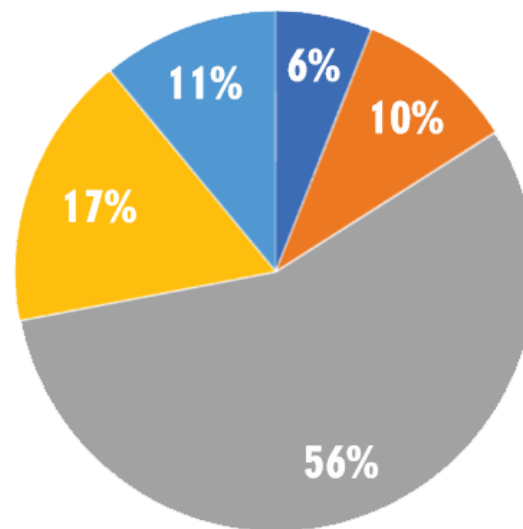

CLASSE SOCIAL

■ A ■ B ■ C ■ D ■ E

72% ABC