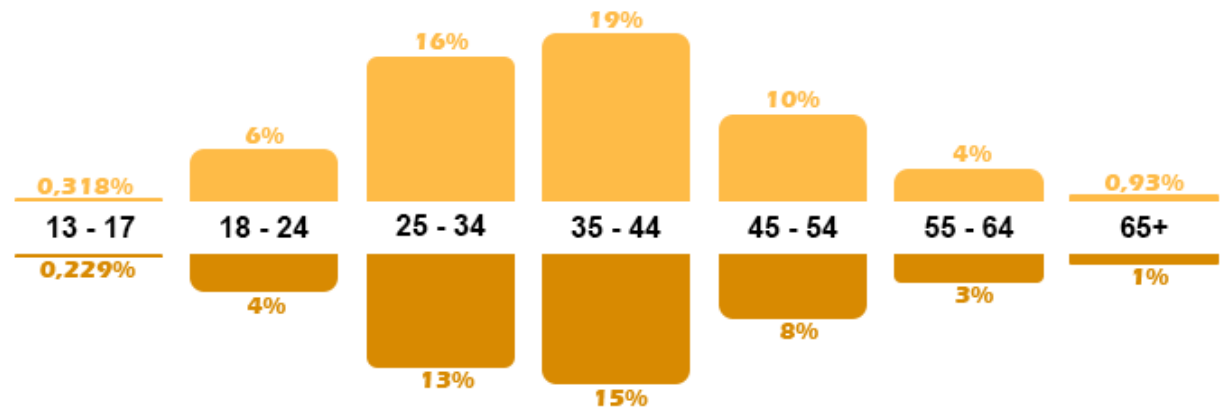

**TRANSMISSÕES
AO VIVO**

8.461
VISUALIZAÇÕES POR DIA

14.548
SEGUIDORES

12.254
CURTIDAS

QUINQUENÁRIOS DA REDE FÉ NAS REDES SOCIAIS

Mulheres

56%

Homens

44%

91% do público entre 18 e 54 anos

Distribuição homogênea entre homens e mulheres

A REDE FÉ NA INTERNET

**POSTAGENS
DIÁRIAS**

**STORIES
INTERATIVOS
DIÁRIOS**

**2.340
SEGUIDORES**

**70
INTERAÇÕES
POR POST**