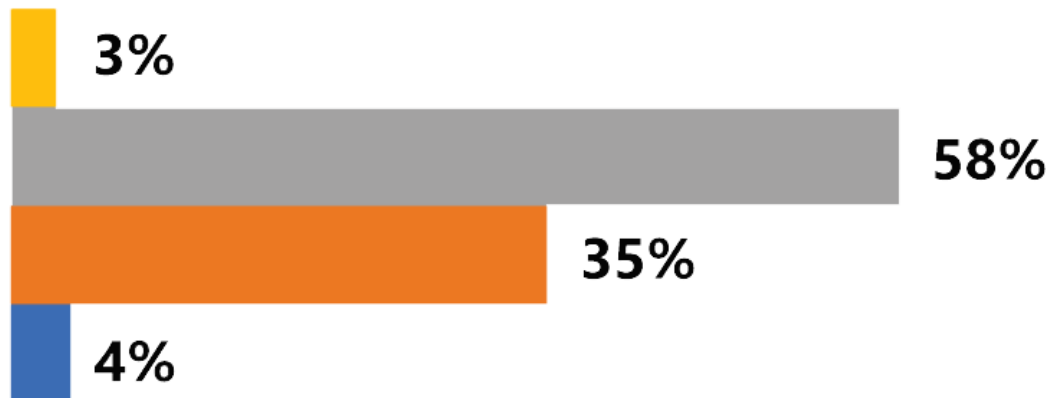

**Brasil - 45 milhões
de Evangélicos**

36 Municípios

**2.036.038
População**

**377.546
Evangélicos**

Dados do último censo do IBGE (2010)

QUEM SÃO NOSSOS OUNVINTES

FAIXA ETÁRIA

■ 10/14 ■ 15/29 ■ 30/59 ■ 60+

93% do público entre 15 e 59 anos
74% do público está mais próxima da universidade

CLASSE SOCIAL

■ A ■ B ■ C ■ D ■ E

72% ABC

A REDE FÉ NO FACEBOOK

**POSTAGENS
DIÁRIAS**

**TRANSMIÇÕES
AO VIVO**

5.367
VISUALIZAÇÕES POR DIA