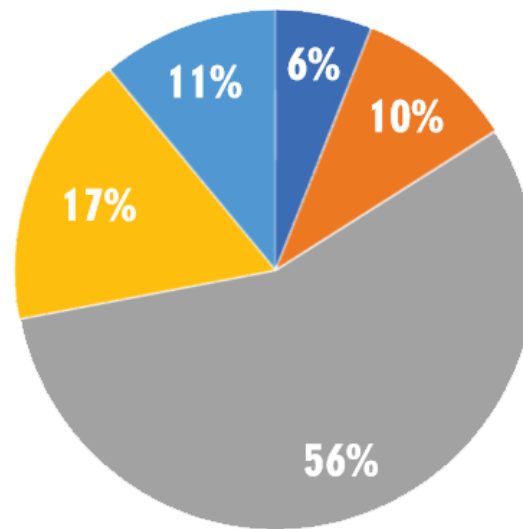

**Brasil - 45 milhões
de Evangélicos**

36 Municípios

**2.036.038
População**

**377.546
Evangélicos**

Dados do último censo do IBGE (2010)

QUEM SÃO NOSSOS OUNVINTES

FAIXA ETÁRIA

■ 10/14 ■ 15/29 ■ 30/59 ■ 60+

93% do público entre 15 e 59 anos
74% do público está mais próxima da universidade

CLASSE SOCIAL

■ A ■ B ■ C ■ D ■ E

72% ABC

A REDE FÉ NO FACEBOOK

**POSTAGENS
DIÁRIAS**

**TRANSMIÇÕES
AO VIVO**

5.367
VISUALIZAÇÕES POR DIA