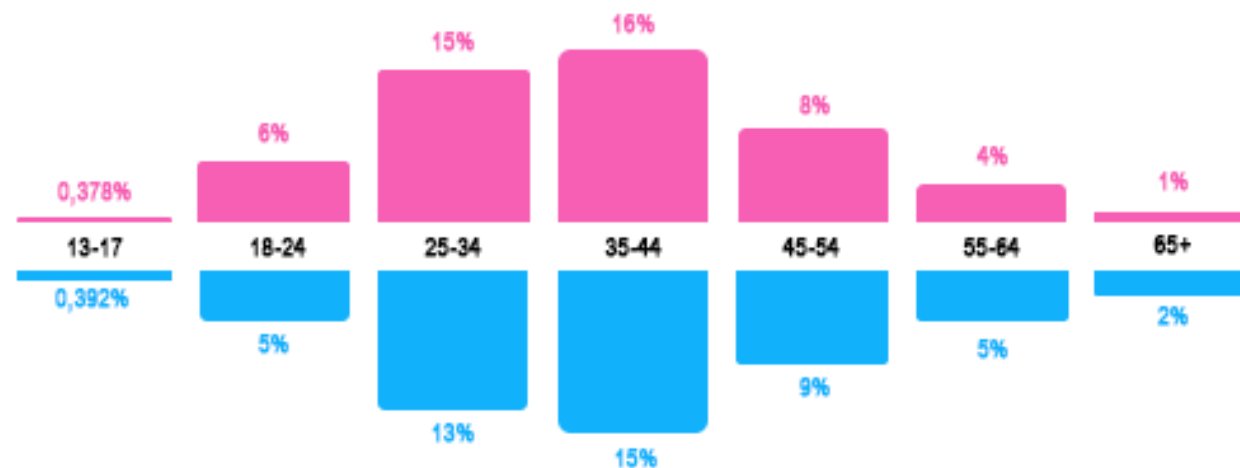

93% do público entre 15 e 59 anos
74% do público está mais próxima da universidade

CLASSE SOCIAL

■ A ■ B ■ C ■ D ■ E

72% ABC

A REDE FÉ NO FACEBOOK

**POSTAGENS
DIÁRIAS**

**TRANSMIÇÕES
AO VIVO**

5.367
VISUALIZAÇÕES POR DIA

14.548
SEGUIDORES

12.224
CURTIDAS

A REDE FÉ NO FACEBOOK - PÚBLICO

Mulheres

50%
Seguidoras
da Rede Fé

Homens

50%
Seguidores
da Rede Fé

**87% do público entre
18 e 54 anos**

**Distribuição homogênea
entre homens e mulheres**

A REDE FÉ NO INSTAGRAM

**POSTAGENS
DIÁRIAS**

**STORIES
INTERATIVOS
DIÁRIOS**

**2.250
SEGUIDORES**

**70
INTERAÇÕES
POR POST**

A REDE FÉ NO YOUTUBE

**VÍDEOS
DIÁRIOS**